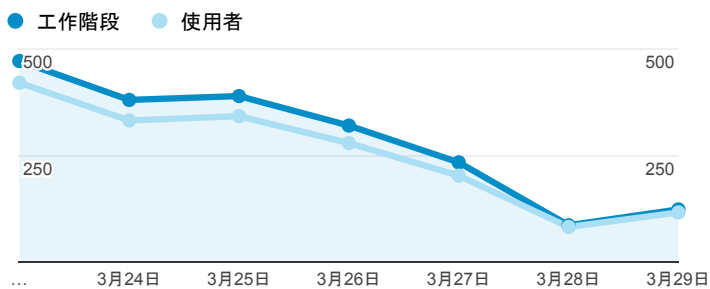

報表01_訪客

2015年3月23日 - 2015年3月29日

平均造訪停留時間和單次造訪頁數

造訪地圖

造訪和不重複訪客

造訪 (依瀏覽器分組)

造訪和新造訪

造訪和新造訪率 (依 行動裝置資訊 分組)