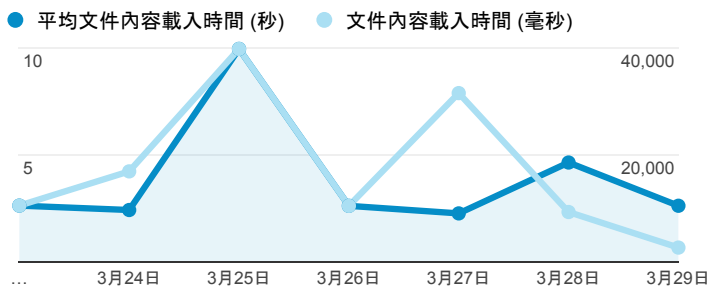

報表01_訪客

2015年3月23日 - 2015年3月29日

平均造訪停留時間和單次造訪頁數

造訪地圖

造訪和不重複訪客

造訪 (依瀏覽器分組)

造訪和新造訪

造訪和新造訪率 (依 行動裝置資訊 分組)