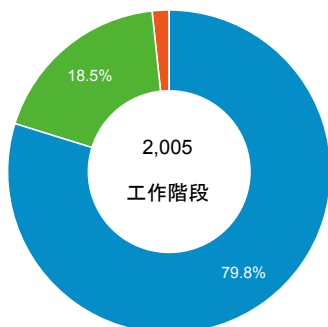

造訪 (依 裝置類別 分組)

■ desktop ■ mobile ■ tablet