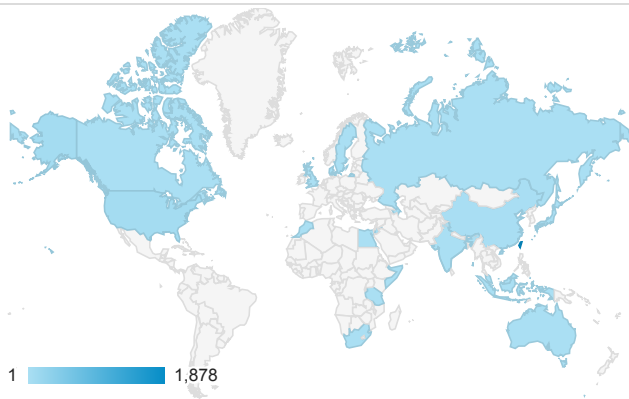

報表01_訪客

2015年3月23日 - 2015年3月29日

平均造訪停留時間和單次造訪頁數

造訪地圖

造訪和不重複訪客

造訪 (依瀏覽器分組)

造訪和新造訪

造訪和新造訪率 (依 行動裝置資訊 分組)