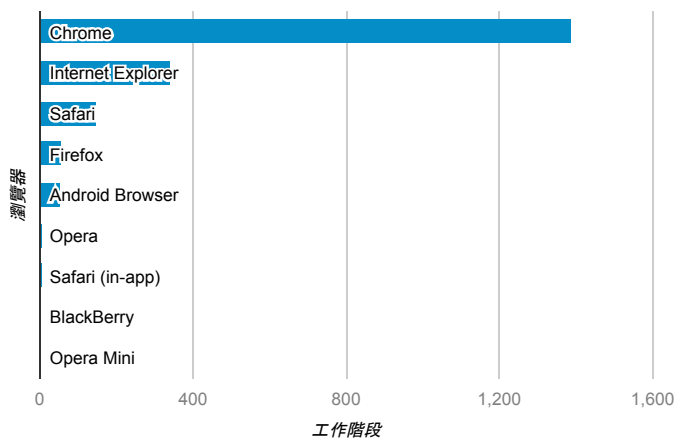

報表01_訪客

2015年3月23日 - 2015年3月29日

平均造訪停留時間和單次造訪頁數

造訪地圖

造訪和不重複訪客

造訪 (依瀏覽器分組)

造訪和新造訪

造訪和新造訪率 (依 行動裝置資訊 分組)