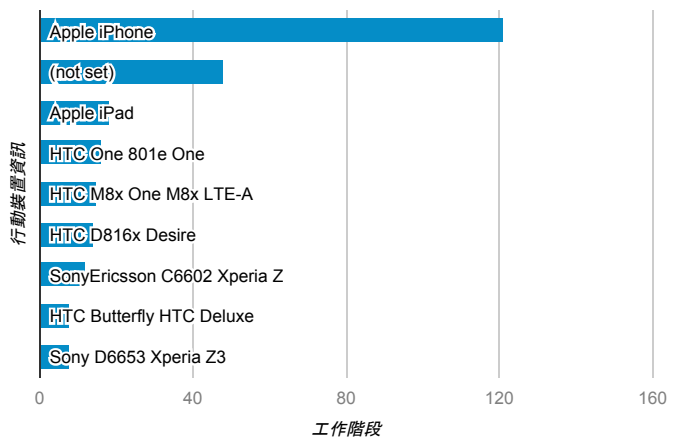

報表01_訪客

2015年3月23日 - 2015年3月29日

平均造訪停留時間和單次造訪頁數

造訪地圖

造訪和不重複訪客

造訪 (依瀏覽器分組)

造訪和新造訪

造訪和新造訪率 (依 行動裝置資訊 分組)