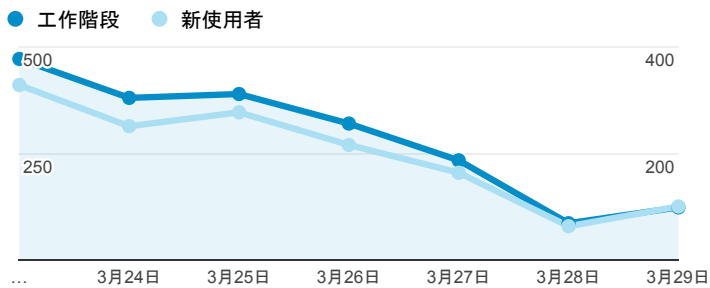

報表01_訪客

2015年3月23日 - 2015年3月29日

平均造訪停留時間和單次造訪頁數

造訪地圖

造訪和不重複訪客

造訪 (依瀏覽器分組)

造訪和新造訪

造訪和新造訪率 (依 行動裝置資訊 分組)